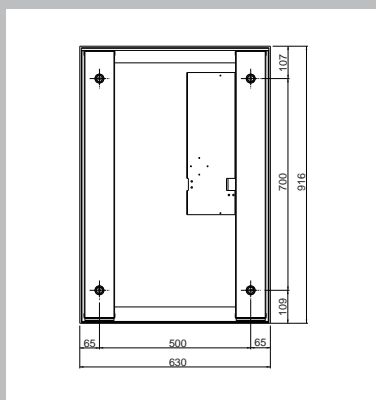

Saranarakenne

Peili kiinnitetään Lumo Albergo -peilivalaisinta varten suunnitellulla saranarakenteella. Peilin kiinnittämisen voi suorittaa yksi asentaja.