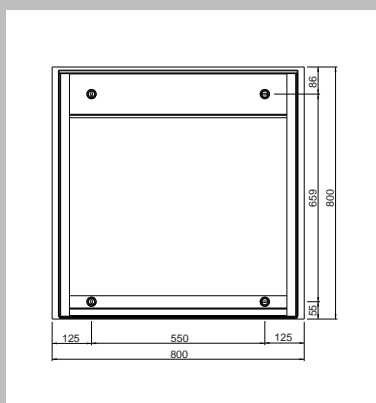

Kevytrakenteinen taustarunko

Lumo Albergo -peilivalaisinten rakenne mahdollistaa helpon asennettavuuden. Valaisimen runko asennetaan erikseen ilman peiliä. Rungon keskialue on aukotettu ja liitäntälaitteen virransyöttö voidaan tuoda joustavasti, mikä helpottaa valaisimen sijoittamista myös peruskorjauskohteissa.