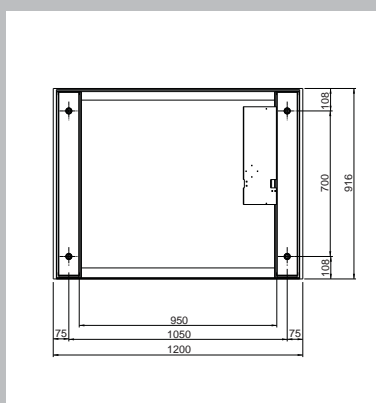

Peilin koko ja valonlähteiden mitoitus on toteutettavissa suunnittelijan toiveiden mukaisesti.

IP44

Saranarakenne

Peili kiinnitetään Lumo Albergo -peilivalaisinta varten suunnitellulla saranarakenteella. Peilin kiinnittämisen voi suorittaa yksi asentaja.

Avattava peilikansi

Huoltotoimenpiteitä varten valaisimen peilikansi on sarakoitu.

Esimerkkimalleja

1200 x 636 mm

800 x 800 mm

450 x 916 mm

800 x 800 mm

1080 x 250 mm ja 1080 x 500 mm