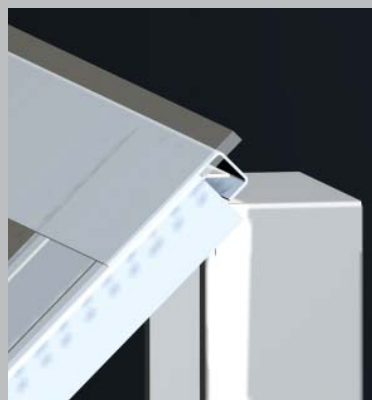

Rungon kevytrakenteen ja peilin kiinnityksessä käytettävän saranarakenteen ansiosta peilivalaisin on yhden henkilön asennettavissa. Saranarakenne myös mahdollistaa peilin avaamisen huoltotoimenpiteitä varten.

Peilin takana on sirpaloitumisen estävä turvakalvo. Peili voidaan lisäksi varustaa huurtumisen estävällä lämmityskalvolla.

Kotimaiset Lumo Albergo -peilivalaisimet tuotetaan projektikohtaisesti ja asiakkaan toiveiden mukaan.

Peilin koko ja valonlähteiden mitoitus on toteutettavissa suunnittelijan toiveiden mukaisesti.

IP44

Saranarakenne

Peili kiinnitetään Lumo Albergo -peilivalaisinta varten suunnitellulla saranarakenteella. Peilin kiinnittämisen voi suorittaa yksi asentaja.

Kevytrakenteinen taustarunko

Lumo Albergo -peilivalaisinten rakenne mahdollistaa helpon asennettavuuden. Valaisimen runko asennetaan erikseen ilman peiliä. Rungon keskialue on aukotettu ja liitäntälaitteen virransyöttö voidaan tuoda joustavasti, mikä helpottaa valaisimen sijoittamista myös peruskorjauskohteissa.